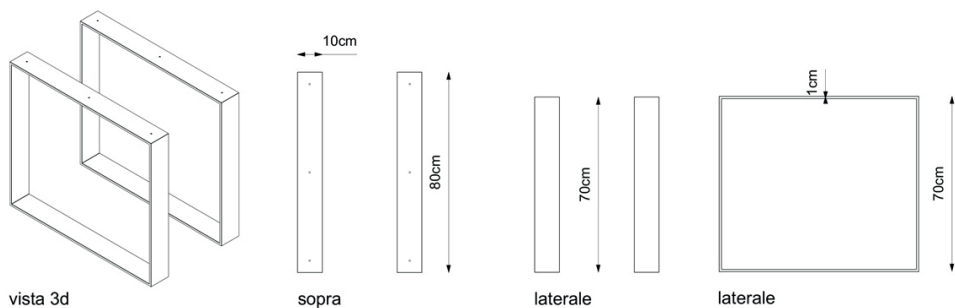

LEGNOLITE

SCHEDA TECNICA GAMBE PER TOP LEGNO LIFE (ferramenta per il montaggio compresa)

Santa Monica (coppia) grezzo, nero opaco, bianco opaco

Sant Antonio (4pz) grezzo, nero opaco, bianco opaco

Vetro temperato extra chiaro (2pz)