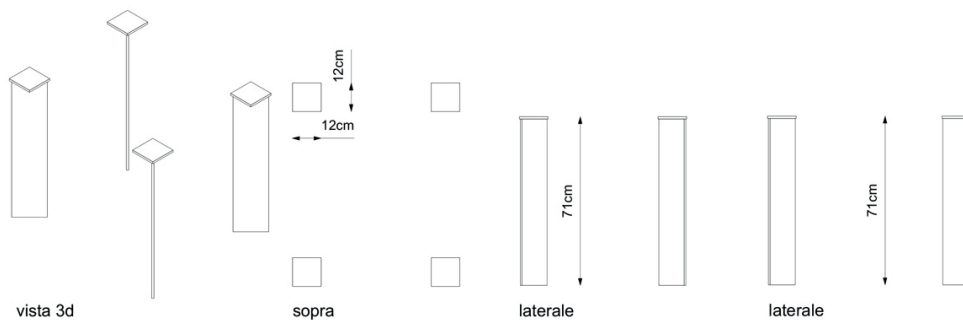

LEGNOLITE

SCHEDA TECNICA GAMBE PER TOP LEGNO LIFE (ferramenta per il montaggio compresa)

Santa Monica (coppia) grezzo, nero opaco, bianco opaco

Sant Antonio (4pz) grezzo, nero opaco, bianco opaco

Vetro temperato extra chiaro (2pz)

Rovere massello (2pz)