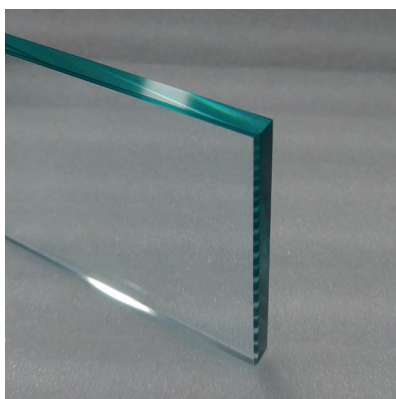

LEGNOLITE

SCHEDA TECNICA GAMBE PER TOP LEGNO LIFE (ferramenta per il montaggio compresa)

Santa Monica (coppia) grezzo, nero opaco, bianco opaco

Sant Antonio (4pz) grezzo, nero opaco, bianco opaco

Vetro temperato extra chiaro (2pz)

Rovere massello (2pz)