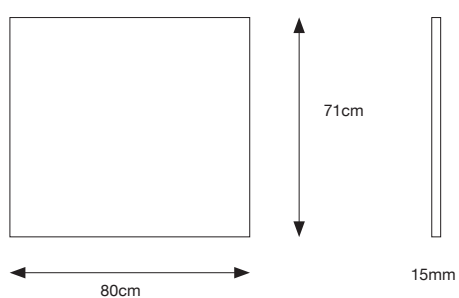

LEGNOLITE

SCHEDA TECNICA GAMBE PER TOP LEGNO LIFE (ferramenta per il montaggio compresa)

Santa Monica (coppia) grezzo, nero opaco, bianco opaco

Sant Antonio (4pz) grezzo, nero opaco, bianco opaco

Vetro temperato extra chiaro (2pz)