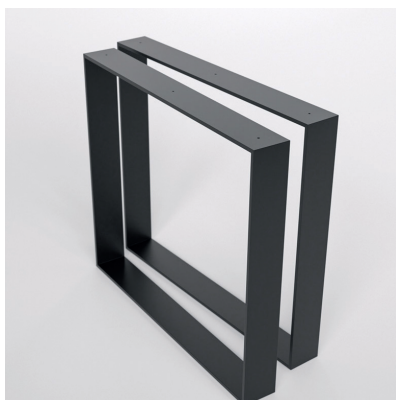

LEGNOLITE

SCHEDA TECNICA GAMBE PER TOP LEGNO LIFE (ferramenta per il montaggio compresa)

Santa Monica (coppia) grezzo, nero opaco, bianco opaco

Sant Antonio (4pz) grezzo, nero opaco, bianco opaco

Vetro temperato extra chiaro (2pz)